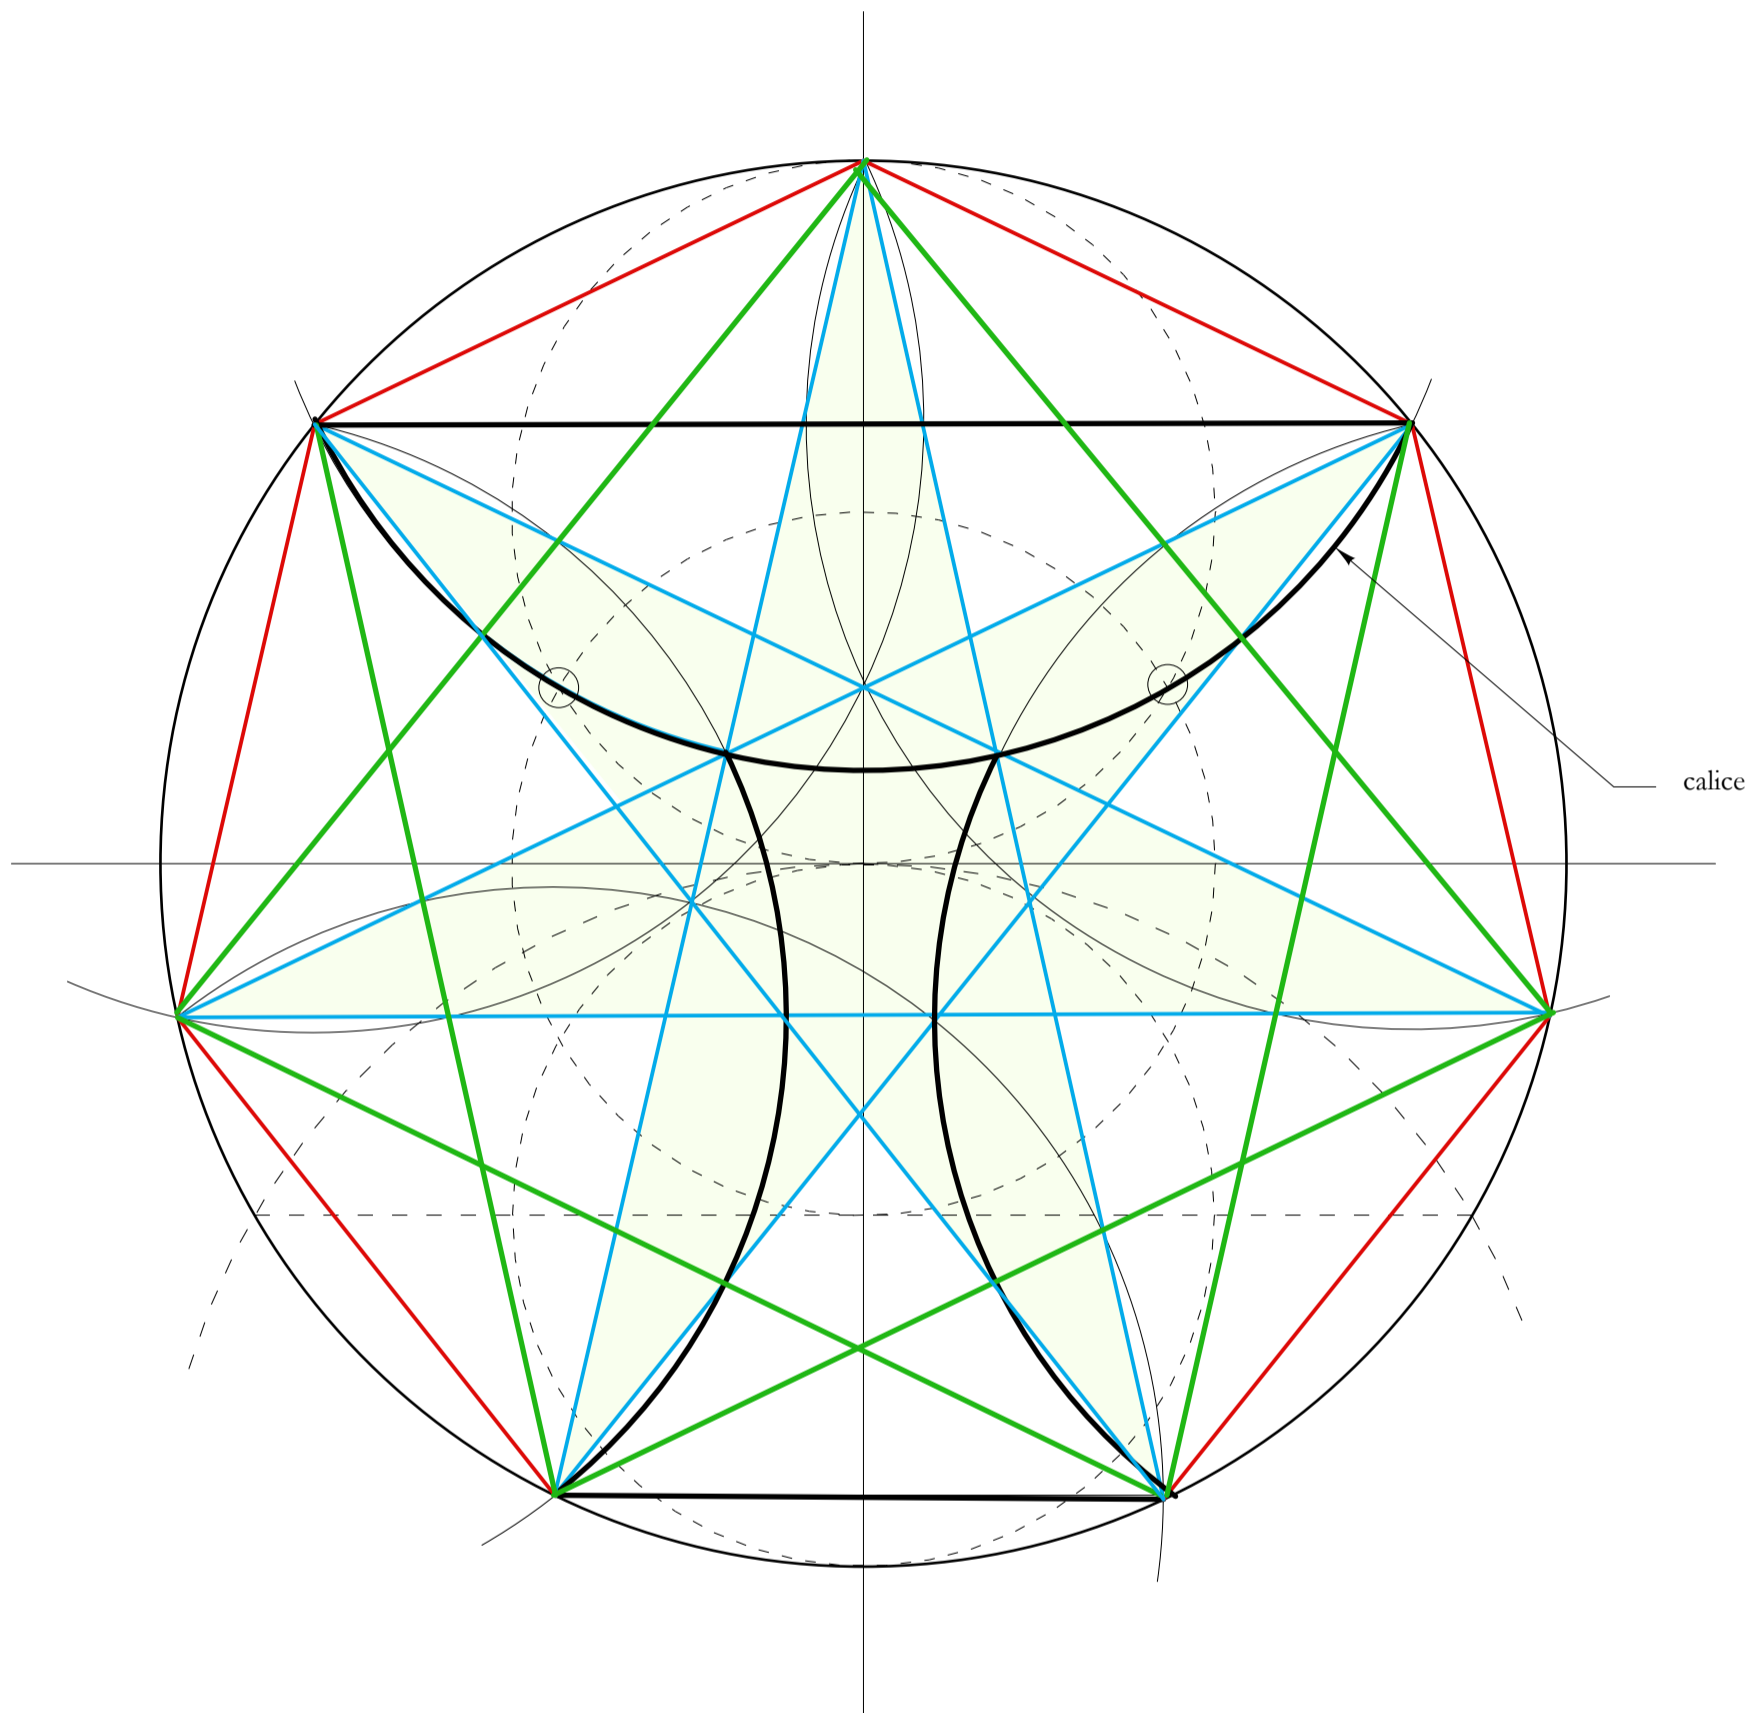

TRACÉS HARMONIQUES

HEPTAGONE

TRACÉ DE L'HEPTAGONE
D'après Raymond Montery

7

ALCHIMIE : Etoile qui permet de mieux comprendre l'autre
nous écarte de la sensiblerie
COULEUR : Vert

Premier polygone qui sous-tend 2 polygones internes